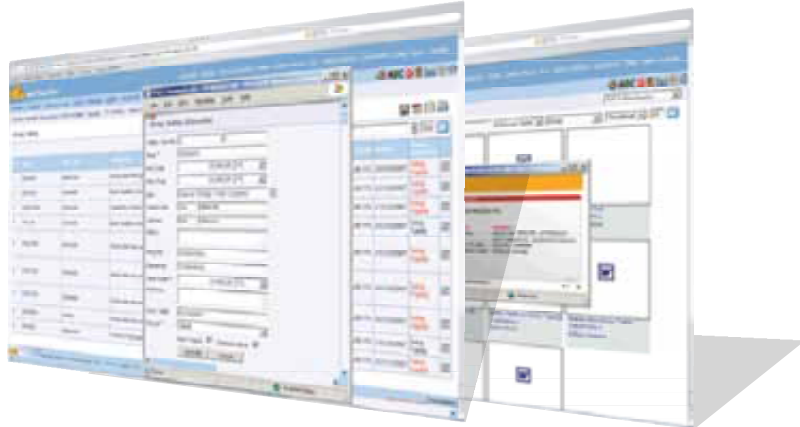

Fiziki varlıkların yönetimi karmaşık bir süreçtir. Üstelik her yıl elinizde bulduğunuzlara yenileri eklenir, bazıları kullanım dışı kalır, bazıları bir yerlere gider ama bunlardan kimsenin haberi olmayabilir.

#### **Etkin fiziki varlık yönetimi;**

Sahip olduğunuz fiziki varlıklar ve değerleri neler?

Nereden satın alındılar veya leasing yapıldılar?

Leasingleri ne zaman bitiyor?

Bilgisayarınız hangi yazılımları kullanıyor?

Hangi aracınız en çok yakıt tüketimine sahip?

Fiziki varlığınız şu an nerede?

Kim kullanıyor? **Ve benzeri bir çok sorunun cevabını anlık olarak verebilirsiniz.**