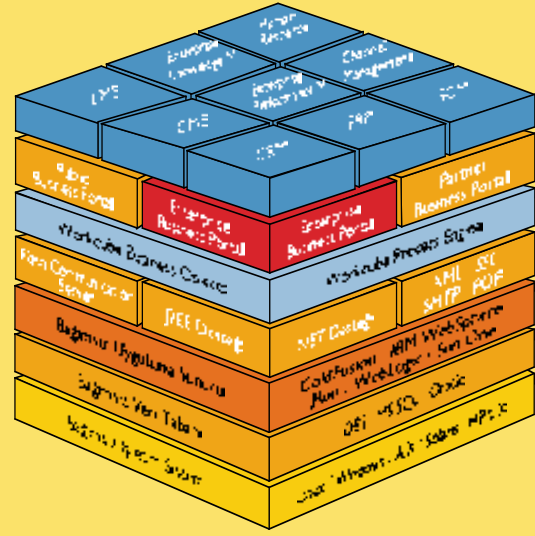

internetin gücünü kurumsal performansa dönüştürür!

Dünyada var olmak, dünya ile var olmak, e-business dönüşümünü bir kerede ve kesin olarak başarmak istiyorsanız, stratejik ve operasyonel olarak Workcube yardımı hazır!