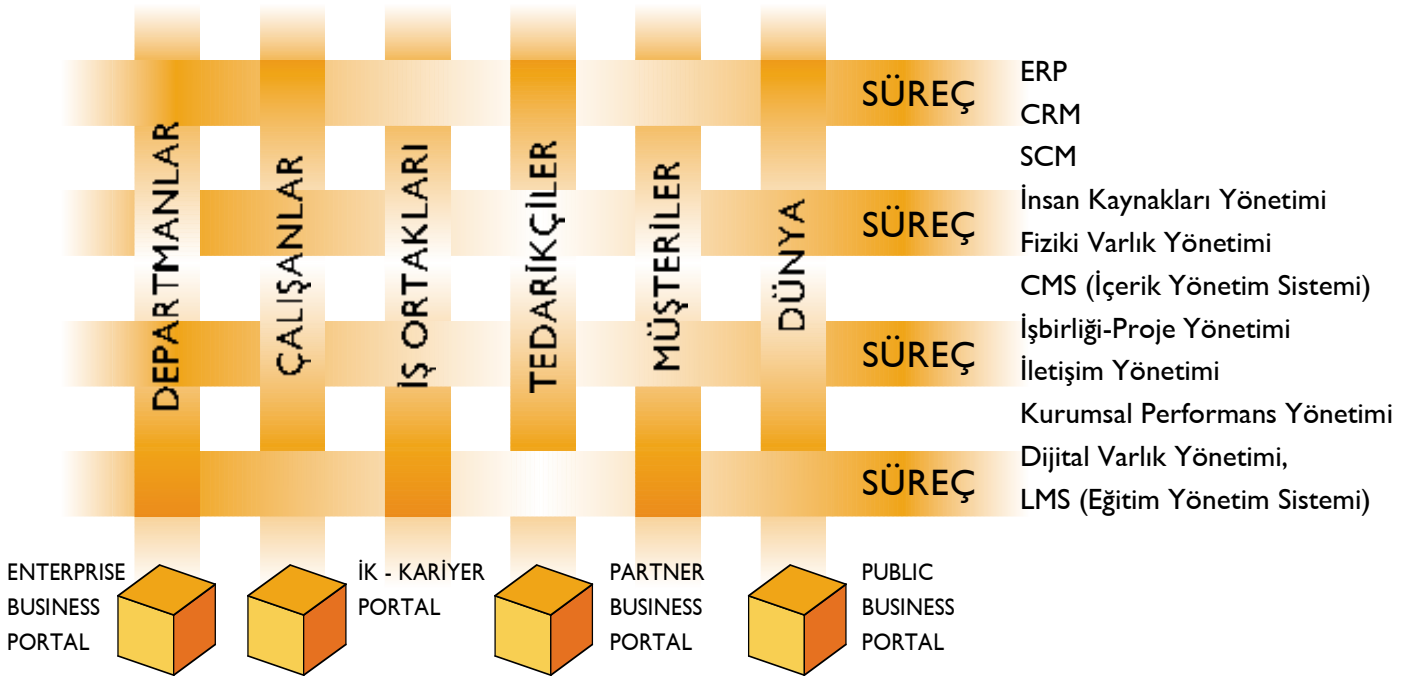

Workcube içinde yer alan gruplandırılmış bazı iş fonksiyonları şunlardır:

- Ajanda
- Analiz ve Raporlama
- Anlaşma
- Bütçe Planlama
- Call Center
- Dijital Varlıklar
- Eğitim Yönetimi
- Executive Suite
- Fatura
- Finans Yönetimi
- Fiziki Varlıklar
- Forum
- İçerik Yönetimi
- İnsan Kaynakları Yönetimi
- İş Akışı ve Süreç Yönetimi
- Kampanya Yönetimi
- Kredi ve Fon Yönetimi
- Muhasebe
- Pos ve Ödeme Sistemleri Entegrasyonu
- Proje Yönetimi
- Promosyon
- Rekabet Yönetimi
- Sabit Kıymet Yönetimi
- Satınalma Yönetimi
- Satış Yönetimi
- Servis ve Müşteri Hizmetleri
- Sevk ve Lojistik
- Sistem Güvenlik
- Stok Yönetimi
- Şube Yönetimi
- Tamir-Bakım
- Üretim
- Ürün Yönetimi
- Üye Yönetimi
- Web Haber
- Web Mail
- Web Tabanlı Video Konferans ve Chat Sistemi
- Yazışma...

%100 internet teknolojisi ile geliştirilmiş Türkiye'nin ilk Kurumsal Bilgi Sistemi Workcube!